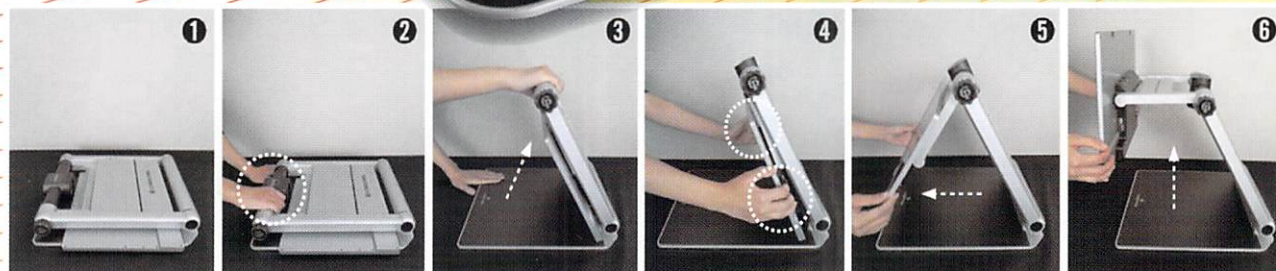

¥298,000 (税込)

株式会社 日本テレソフト

*当社は輸入・販売元です。

福祉機器事業部 〒167-0034 東京都杉並区桃井2-1-3 吉田ビル3F
TEL.03-6913-5641 FAX.03-6913-5977
Eメール ts-info@telesoft.co.jp

<http://www.nippontelesoft.com>

*このカタログの内容は 2021 年 7 月現在のものです。202107.30000

画面サイズ：15.6インチ
カラーモード：8種類 (35色の中から選択可能)
本体サイズ：381mm(横)×406mm(縦)×474.5mm(高さ)展開時
381mm(横)×408mm(縦)×61.5mm(高さ)折り畳み時
重量：4.36kg (バッテリーなし) 4.73kg (バッテリーを含む)
バッテリー：平均5.5時間使用可。明るさ最大の場合、最大で5時間使用可能
充電時間 約4時間
電源：入力100-240V、50-60Hz、1.7A
出力DC+19V、3.42A
その他機能：HDMI OUT (外部モニター接続)
HDMI IN (iPhone/Android端末接続用)
USB3.0 (PC接続用)