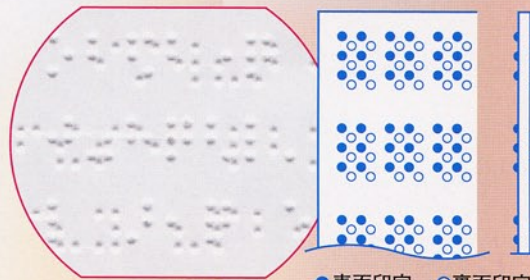

NEW DOG-Pro32W

ドッグ・プロ32W

BPW-32がバージョンアップ、名称も新しくなりました。

日本テレソフトの
静かな
点字プリンター

プロが選ぶ高機能プリンター

能率よく静かに点字文書を印字する点字プリンターです。

点字を両面同時に印字します。もちろん片面印字も行えますので、用途に合わせてご利用いただける、プロフェッショナルの名にふさわしい高機能のプリンターです。

- 両面同時に印字しますので時間を大幅に短縮できます。
- 両面印字ですので、高価な印字用紙を1/2に節約します。
- 片面の高速印字も行えます。
- 両面印字はインターポイント方式ですから、印字密度が高くなります。※インターライン方式にも設定できます。
- 64文字/毎秒の高速印字です。
- プリント音は極めて静かで、一般事務所やご家庭でのご利用に適しています。
- 6点文字および8点文字が使用できます。
- USBインターフェースに対応。シリアルポート (RS232C)、パラレルポート (セントロニクス) も使用可能で、自動的に切り替わります。
- 用紙ジャム等のトラブルの少ない、連続用紙を使用。用紙のむだを省きます。
- 図形・地図などのグラフィックにも対応しています。
- 音声メッセージにより視覚障害の方への配慮もしています。

点間に裏面印字を行う インターポイント

表面点間に裏面印字します。B5版サイズ(8×10インチ)で両面合計44行(インターライン方式=35行)と、大幅に情報量アップ。用紙の節約に、大きく役立ちます。

行間に裏面印字を行う インターライン

●表面印字 ○裏面印字

TELE
SOFT

株式会社 日本テレソフト

<http://www.nippontelesoft.com>

プロが選ぶ高機能プリンター

正常に起動しました。
印刷が可能です!

操作简单、静かな音。

両面同時プリントの用紙節約型。

1秒64文字のスピーディー印刷。

点字用透明シール印刷にも対応。(専用シール用紙使用)

DOG-Pro32W

仕様

印字方式	偏心圧力方式によるライン印字
点字構成	6点 / 8点 / グラフィック 点間2.1mm
文字種	かな / 数字 / 英字 / 記号
キャラクターコード	NABCC6 / NABCC8 / EBCC
印字桁数	32
印字速度	64cps
印字行数	10インチ:22行 / 11インチ:24行
両面印字	インターライン / インターポイント方式
紙送り方式	トラクターフィード方式
対応用紙	8×10 / 10×11インチ 両端穴開き連続用紙 厚さ90-130kg
インターフェース	USB / RS-232C / セントロニクス
通信速度	1200 / 2400 / 4800 / 9600bps (RS-232C設定)
入力電源	100-120V 50 / 60Hz
消費電力	80VA
外形寸法	435 (W) × 410 (D) × 325 (H) mm
重量	28kg